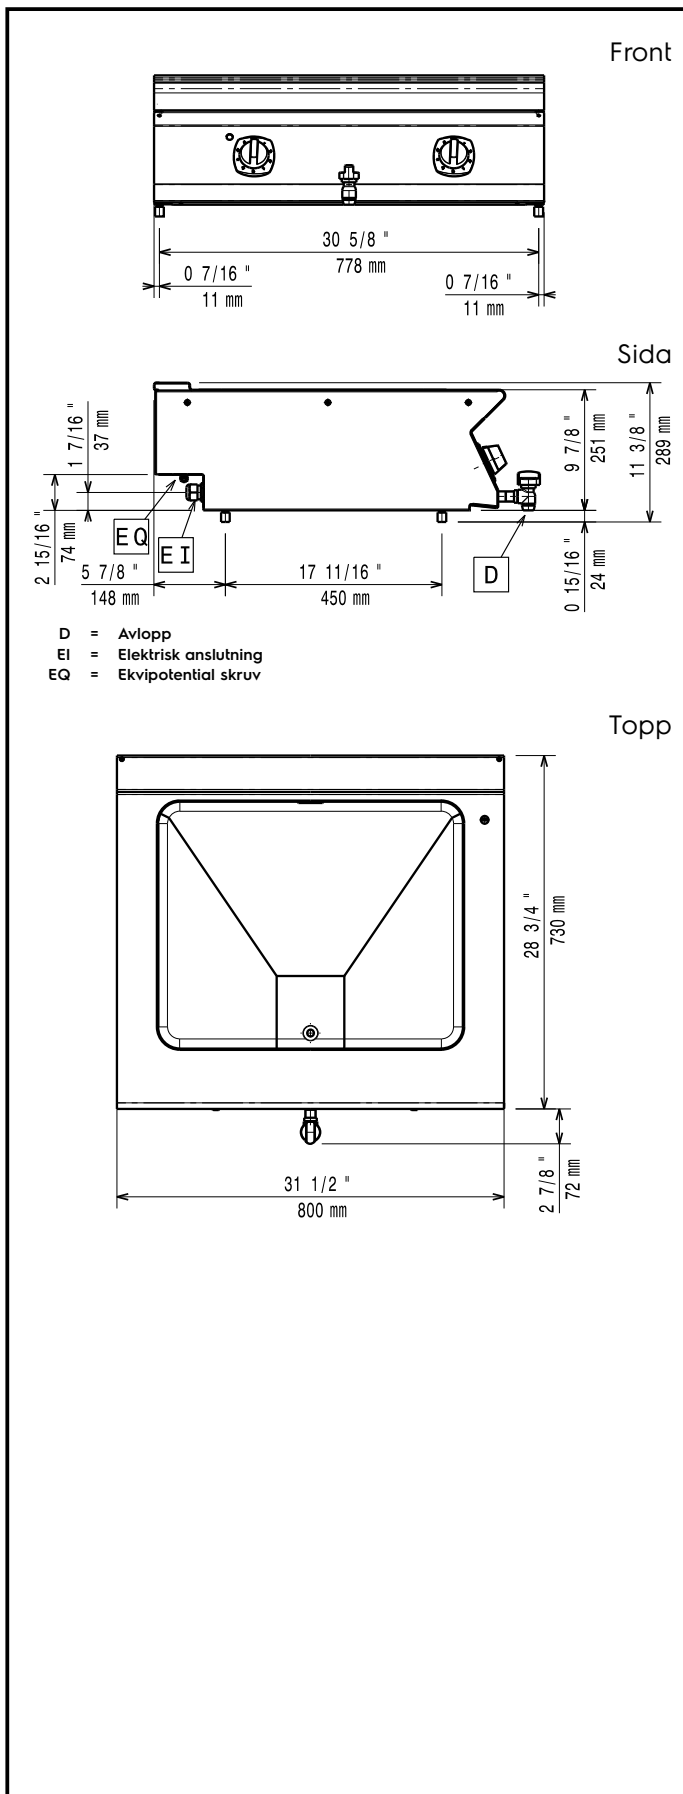

Elektricitet

Spänning:

371097 (E7BMEHB000)

380-400 V/2N ph/50-60 Hz

371145 (E7BMEHB00N)

230 V/3 ph/50/60 Hz

Total watt:

3 kW

Vatten

Water Drain:

371097 (E7BMEHB000)

50 mm

Viktig information

If appliance is set up or next to or against temperature sensitive furniture or similar, a safety gap of approximately 150 mm should be maintained or some form of heat insulation fitted.

Brunnens invändiga dimensioner (bredd):

630 mm

Brunnens invändiga dimensioner (höjd):

156 mm

Brunnens invändiga dimensioner (djup):

510 mm

Termostat intervall:

30 °C MIN; 90 °C MAX

Nettovikt:

27 kg

Fraktvikt:

35 kg

Frakthöjd:

371097 (E7BMEHB000)

520 mm

371145 (E7BMEHB00N)

540 mm

Fraktbredd:

820 mm

Fraktdjup:

860 mm

Fraktvolym:

371097 (E7BMEHB000)

0.37 m³

371145 (E7BMEHB00N)

0.38 m³

[NOT TRANSLATED]

371097 (E7BMEHB000)

EBM78

371145 (E7BMEHB00N)

N7BE1